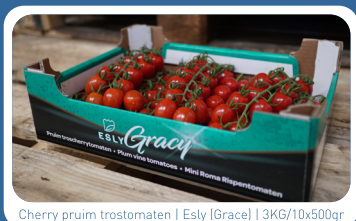

Trostomaten

Cocktail trostomaten | Red Pearl | 3KG

Cherry trostomaten | Esly (Ruby) | 3KG

Mini cherry trostomaten | Esly (Rosy) | 3KG

Cherry pruim trostomaten | Esly (Gracey) | 3KG/10x500gr

Trostomaten | Esly en Harting | 5KG

Pruim trostomaten | Red Pearl | 5KG

Cherry tomaten

Cherry tomaten | 4KG/9x250gr

Gele cherry tomaten | 9x250gr

Cherry pruim tomaten | Shakers | 4KG/12x250gr

Overige tomatensoorten

Tomaten | A/B | 6KG

Vleestomaten | BB/BBB/BBBB | 7KG

Intens tomaten | A/B | 6KG

Het merk Esly

Esly tomaten zijn oer-Hollands en worden geteeld in Zeeland. Het merk staat bekend om haar vaste premium kwaliteit. Bij Kraaijeveld voeren wij onze trostomaten, cherry trostomaten, cherry pruim trostomaten en mini trostomaten van dit merk. Bent u op zoek naar andere soorten van dit merk? Laat het ons weten!