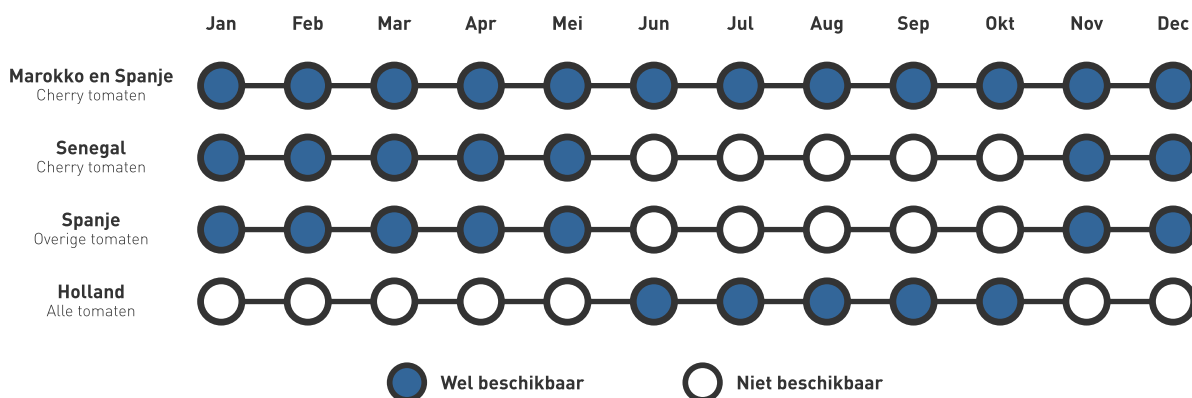

Pruim trostomaten | Red Pearl | 5KG

Cherry tomaten

Cherry tomaten | 4KG/9x250gr

Gele cherry tomaten | 9x250gr

Cherry pruim tomaten | Shakers | 4KG/12x250gr

Overige tomatensoorten

Tomaten | A/B | 6KG

Vleestomaten | BB/BBB/BBBB | 7KG

Intens tomaten | A/B | 6KG

Het merk Esly

Esly tomaten zijn oer-Hollands en worden geteeld in Zeeland. Het merk staat bekend om haar vaste premium kwaliteit. Bij Kraaijeveld voeren wij onze trostomaten, cherry trostomaten, cherry pruim trostomaten en mini trostomaten van dit merk. Bent u op zoek naar andere soorten van dit merk? Laat het ons weten!

Tomaten... waar en wanneer?

Wij zorgen ervoor u jaarlijks van onze tomaten kunt genieten. Of deze nu gebruikt wordt in een heerlijke zomerse salade of een winterse soep. In onderstaande kalender ziet u waar onze tomaten vandaan komen tijdens het zomer- en winterseizoen!

Beschikbaarheid

De hele winter stabiele prijzen en volumes van tomaten?

Spanje, Marokko en Senegal. Daar komen onze winterse tomaten vandaan. En die kunt u bij ons verkrijgen tegen stabiele prijzen en volumes die bij u passen! Informeer bij uw verkoper naar tomaten in een wintercontract.