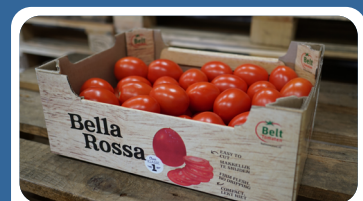

Intense tomaten | A/B | 6KG