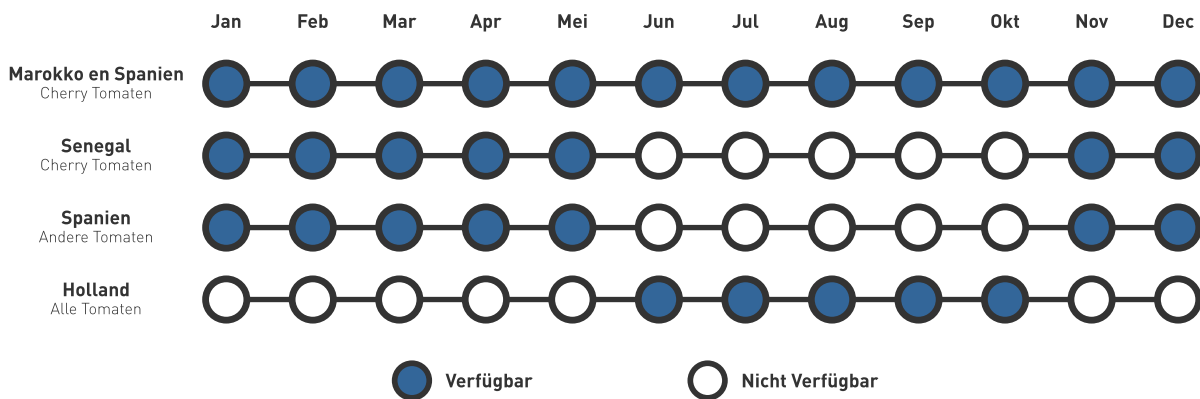

Die Marke Esly

Esly-Tomaten sind typisch niederländisch und werden in Zeeland angebaut. Die Marke ist bekannt für ihre solide Premiumqualität. Bei Kraaijeveld liefern wir unsere Cherry Strauchtomaten, Cherry Tomaten, Cherry Pflaum Tomaten und Mini Strauch Tomaten dieser Marke. Suchen Sie nach anderen Sorten dieser Marke? Lass uns wissen!

Tomaten... wo und wann?

Wir sorgen dafür, dass Sie unsere Tomaten das ganze Jahr genießen können. Ob in einem leckeren Sommersalat oder einer Wintersuppe. Im Kalender unten sehen Sie, woher unsere Tomaten während der Sommer- und Wintersaison kommen!

Verfügbarkeit

Den ganzen Winter über feste Preise und Mengen für Tomaten?

Spanien, Marokko und Senegal - das sind die Herkunftsländer unserer Wintertomaten. Die Tomaten erhalten Sie bei uns zu stabilen Preisen und in Mengen, die zu Ihnen passen. Ihr Verkäufer informiert Sie gern über Winterverträge für Tomaten.

Schnell Ihre Tomaten bestellen?

Sie wissen genau, welche Tomaten zu Ihnen passen und möchten jederzeit schnell reagieren können? Dann ist MyKraaijeveld die ideale Lösung. Auf dieser Online-Bestellplattform finden Sie unser gesamtes Angebot an Tomaten. Mit einem Klick bestellen Sie die saftigsten Tomaten. Die grüne Umschreibung im Webshop zeigt die Marke und den Sorte an. Sie haben noch kein Account?

[Jetzt ein Account anfordern](#)